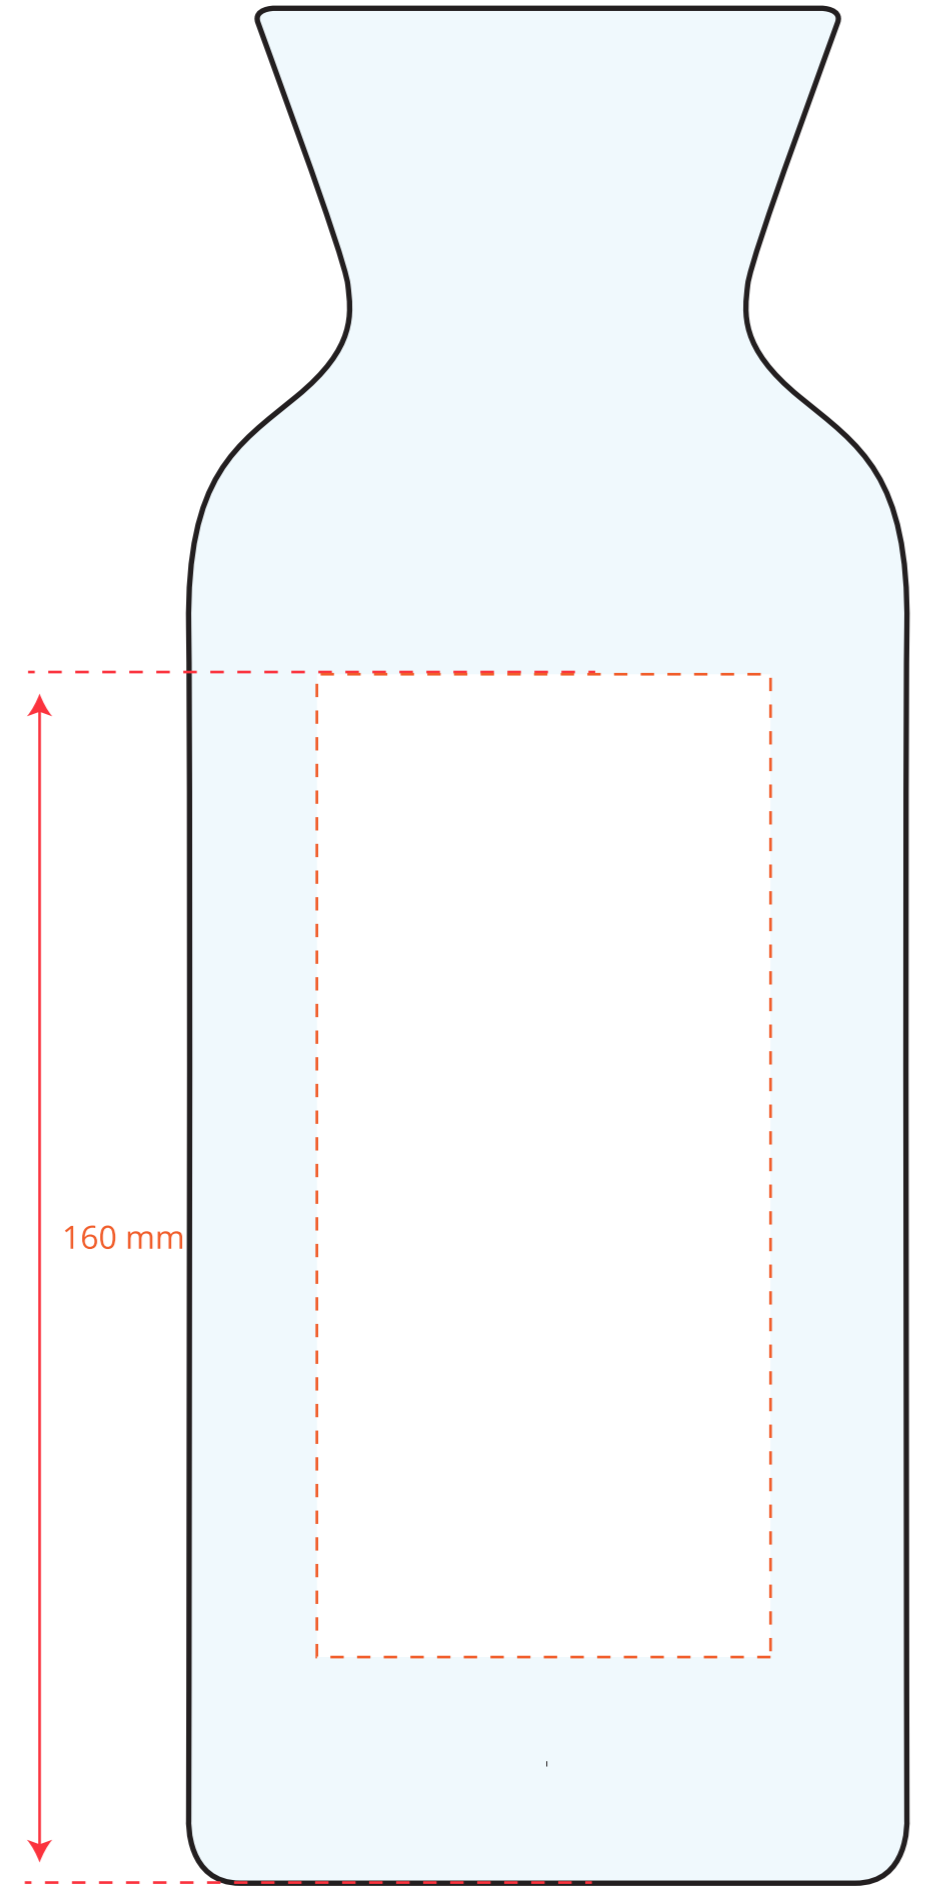

Basispositie: 60 x 60 mm

Extra groot: 60 x 130 mm

Random: 280 x 130 mm