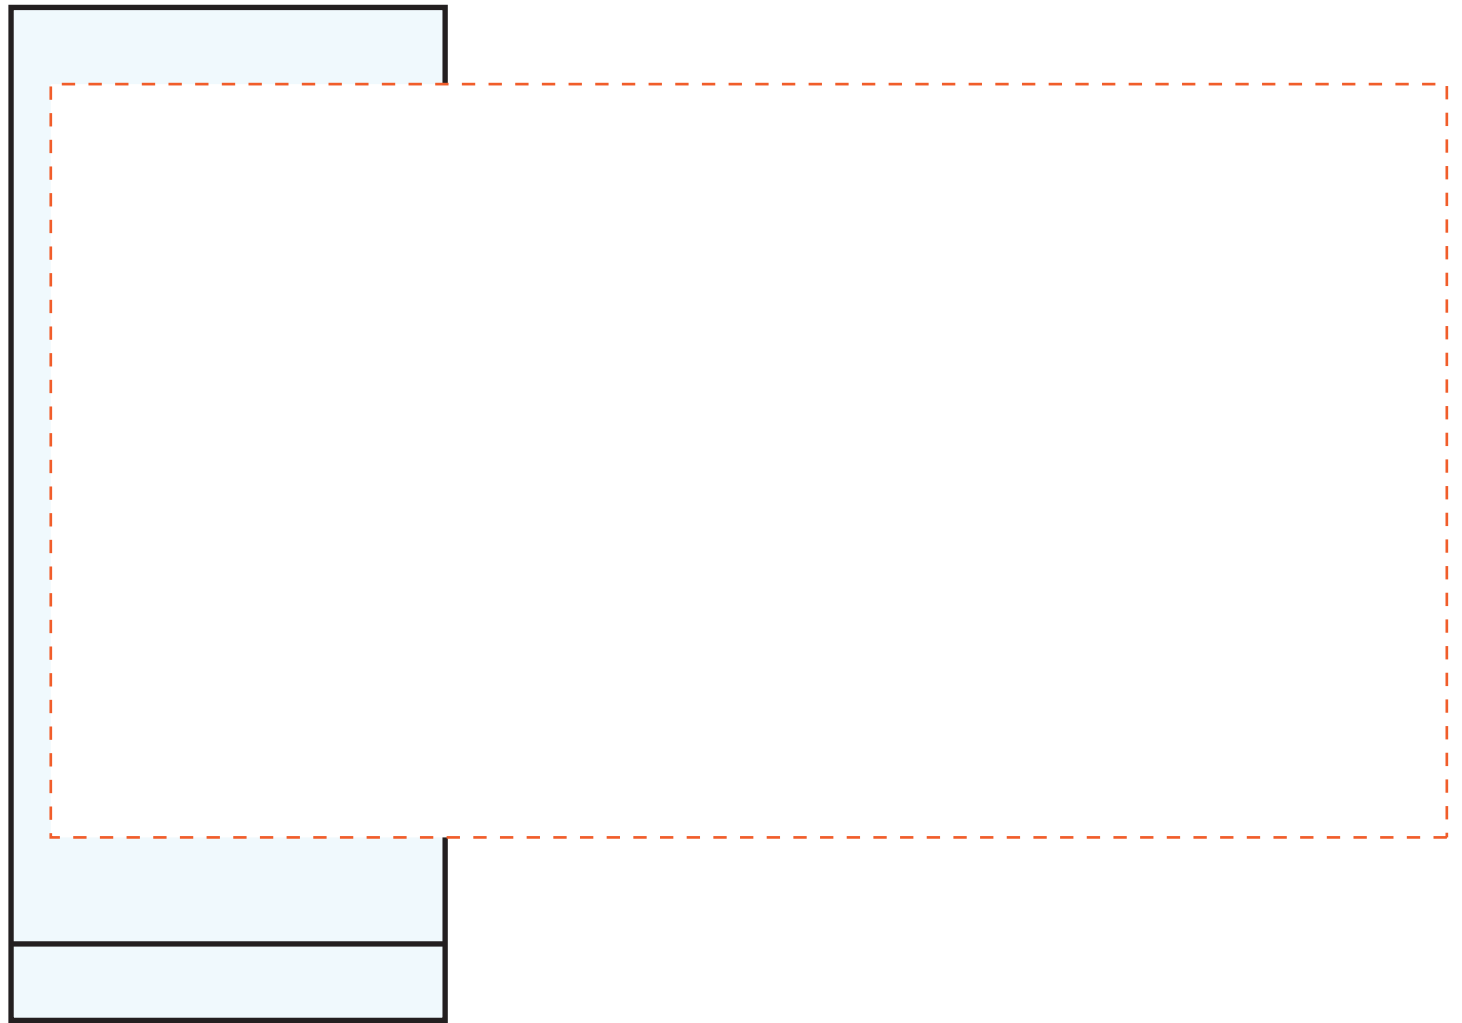

Basispositie: 45 x 45 mm

Rondom: 185 x 100 mm

Onderzijde: 40 x 40 mm