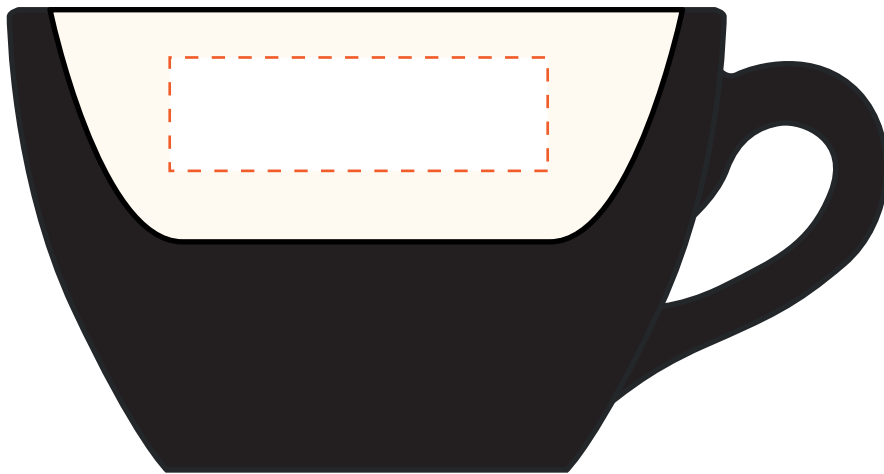

Standaard: maximaal 50 x 25 mm

Onderzijde: maximaal 30 x 30 mm

Binnenzijde: maximaal 50 x 15 mm

schotel