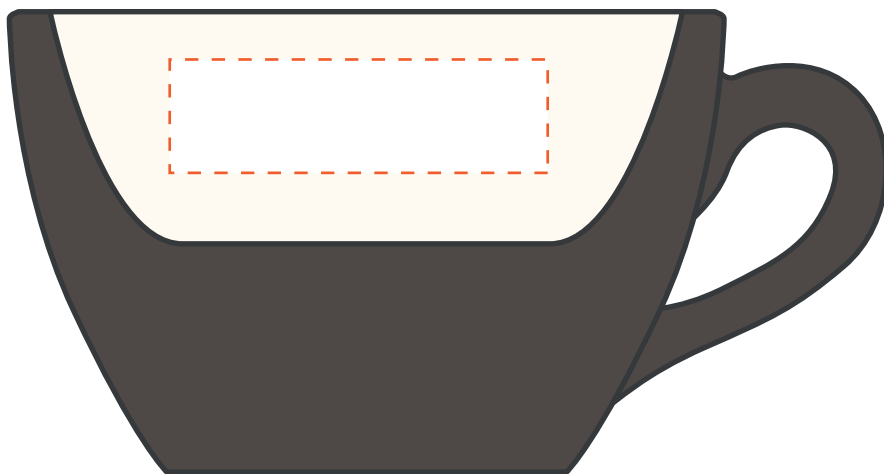

Standaard: maximaal 50 x 25 mm

Onderzijde: maximaal 30 x 30 mm

Binnenzijde: maximaal 50 x 15 mm

schotel