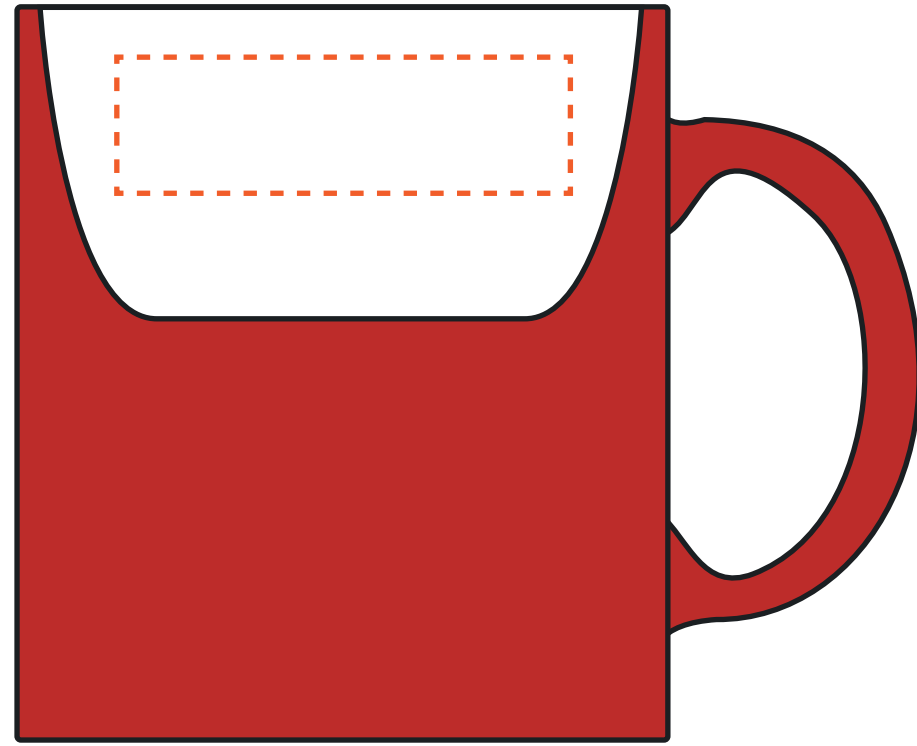

Basispositie: 60 x 60 mm

Binnenzijde: 60 x 18 mm

Onderzijde: 65 x 65 mm

Rondom: 225 x 85 mm

midden rechts van het oor

recht tegenover het oor

midden links van het oor