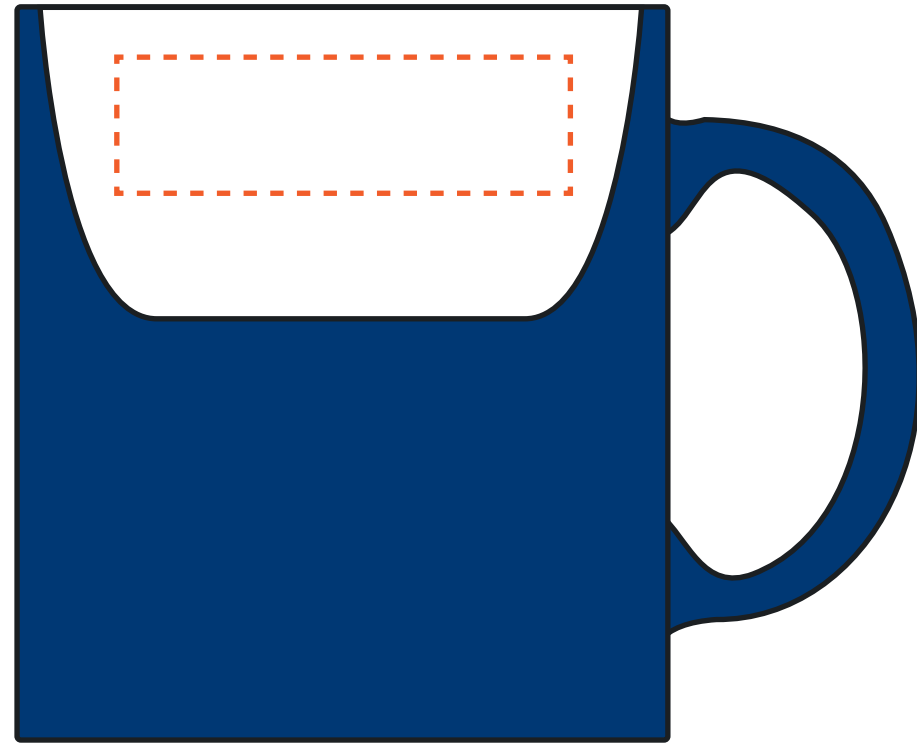

Basispositie: 60 x 60 mm

Binnenzijde: 60 x 18 mm

Onderzijde: 65 x 65 mm

Rondom: 225 x 85 mm

midden rechts van het oor

recht tegenover het oor

midden links van het oor