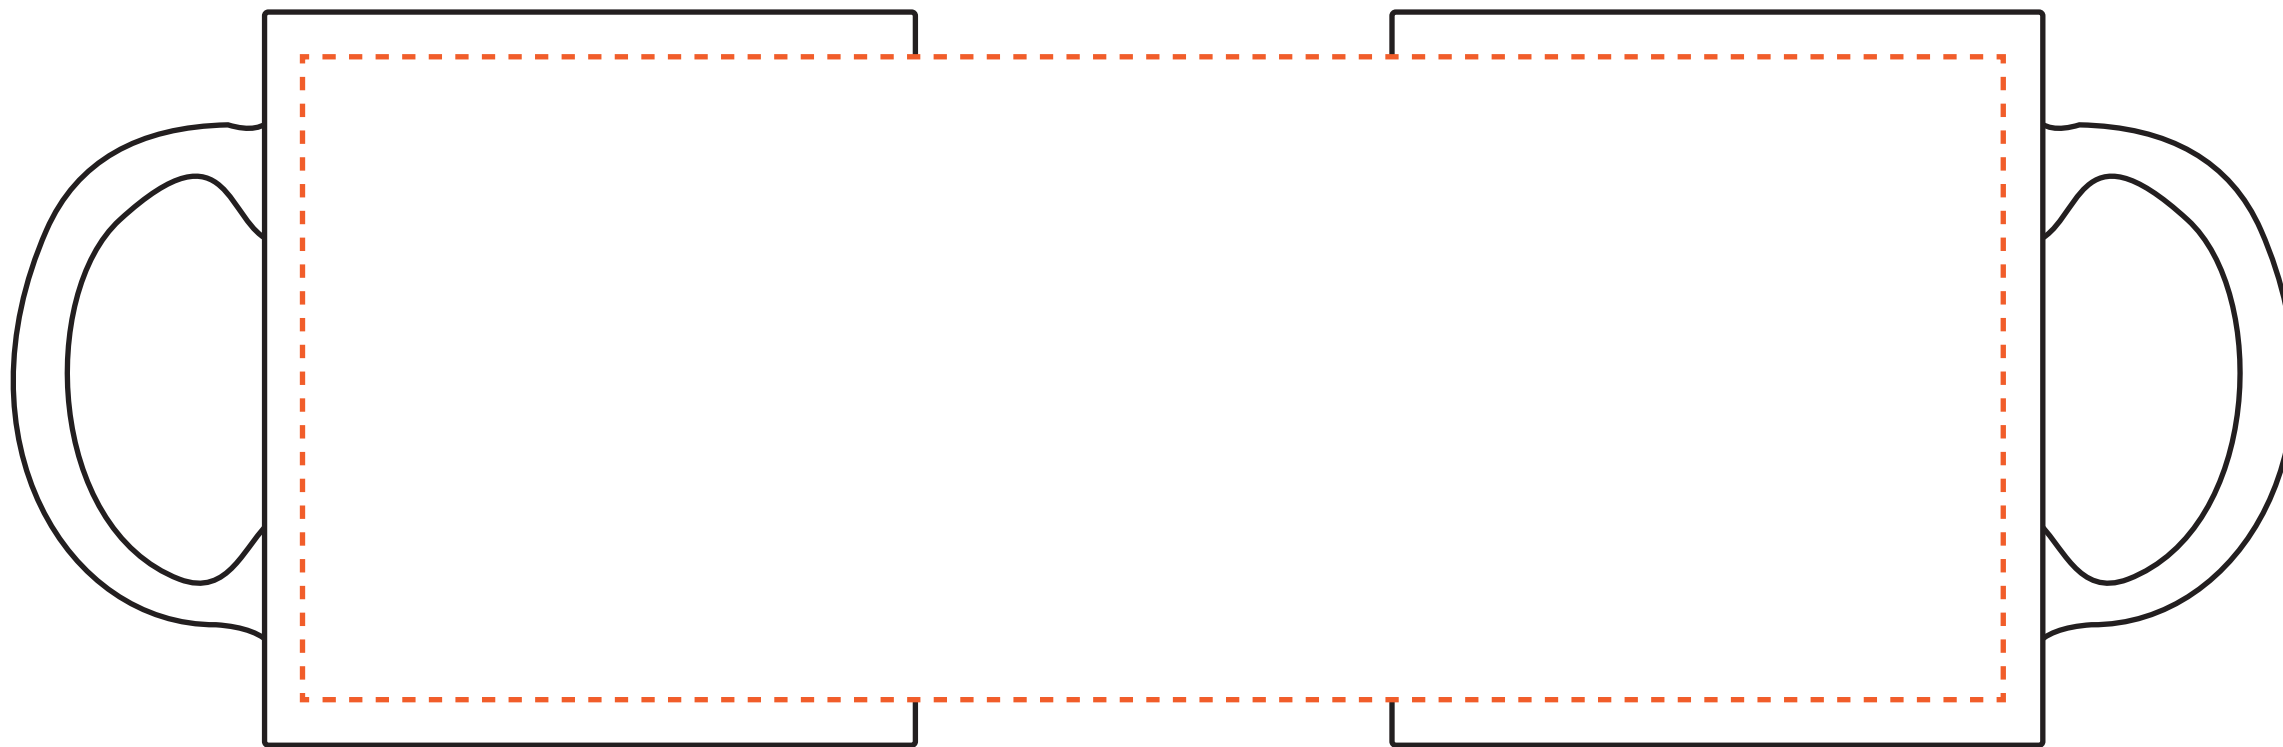

Basispositie: 60 x 60 mm

Binnenzijde: 60 x 18 mm

Onderzijde: 65 x 65 mm

Rondom: 225 x 85 mm

midden rechts van het oor

recht tegenover het oor

midden links van het oor