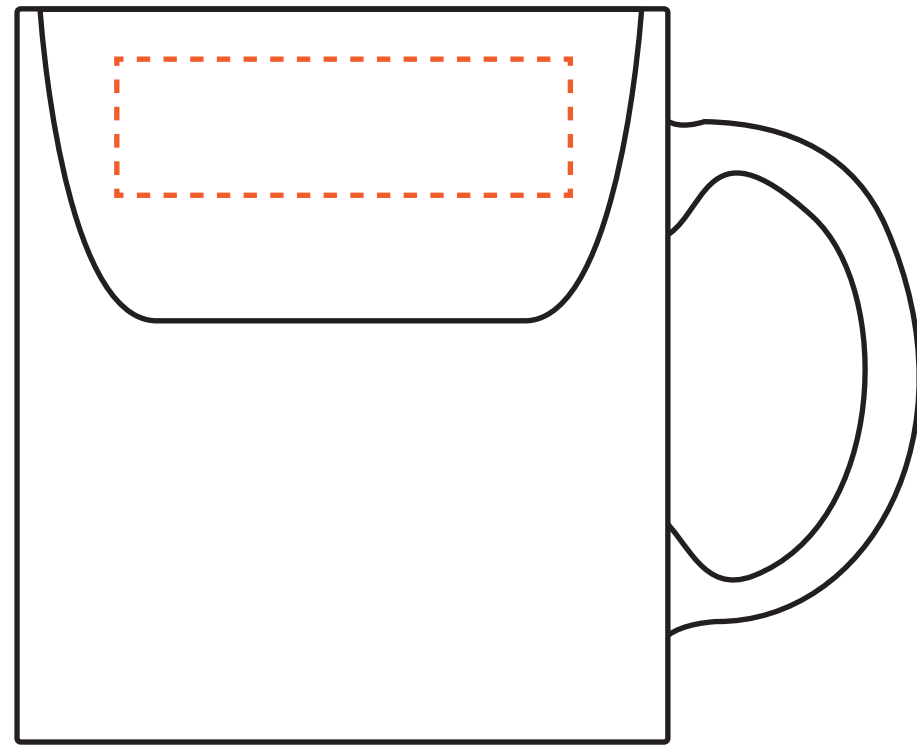

Basispositie: 60 x 60 mm

Binnenzijde: 60 x 18 mm

Onderzijde: 65 x 65 mm

Rondom: 225 x 85 mm

midden rechts van het oor

recht tegenover het oor

midden links van het oor