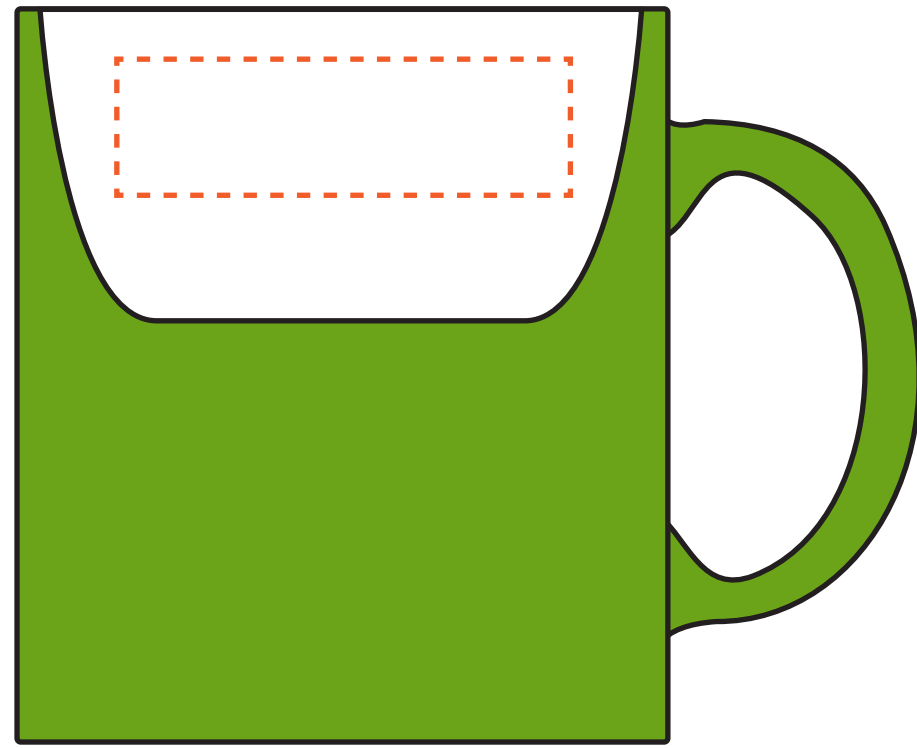

Basispositie: 60 x 60 mm

Binnenzijde: 60 x 18 mm

Onderzijde: 65 x 65 mm

Rondom: 225 x 85 mm

midden rechts van het oor

recht tegenover het oor

midden links van het oor