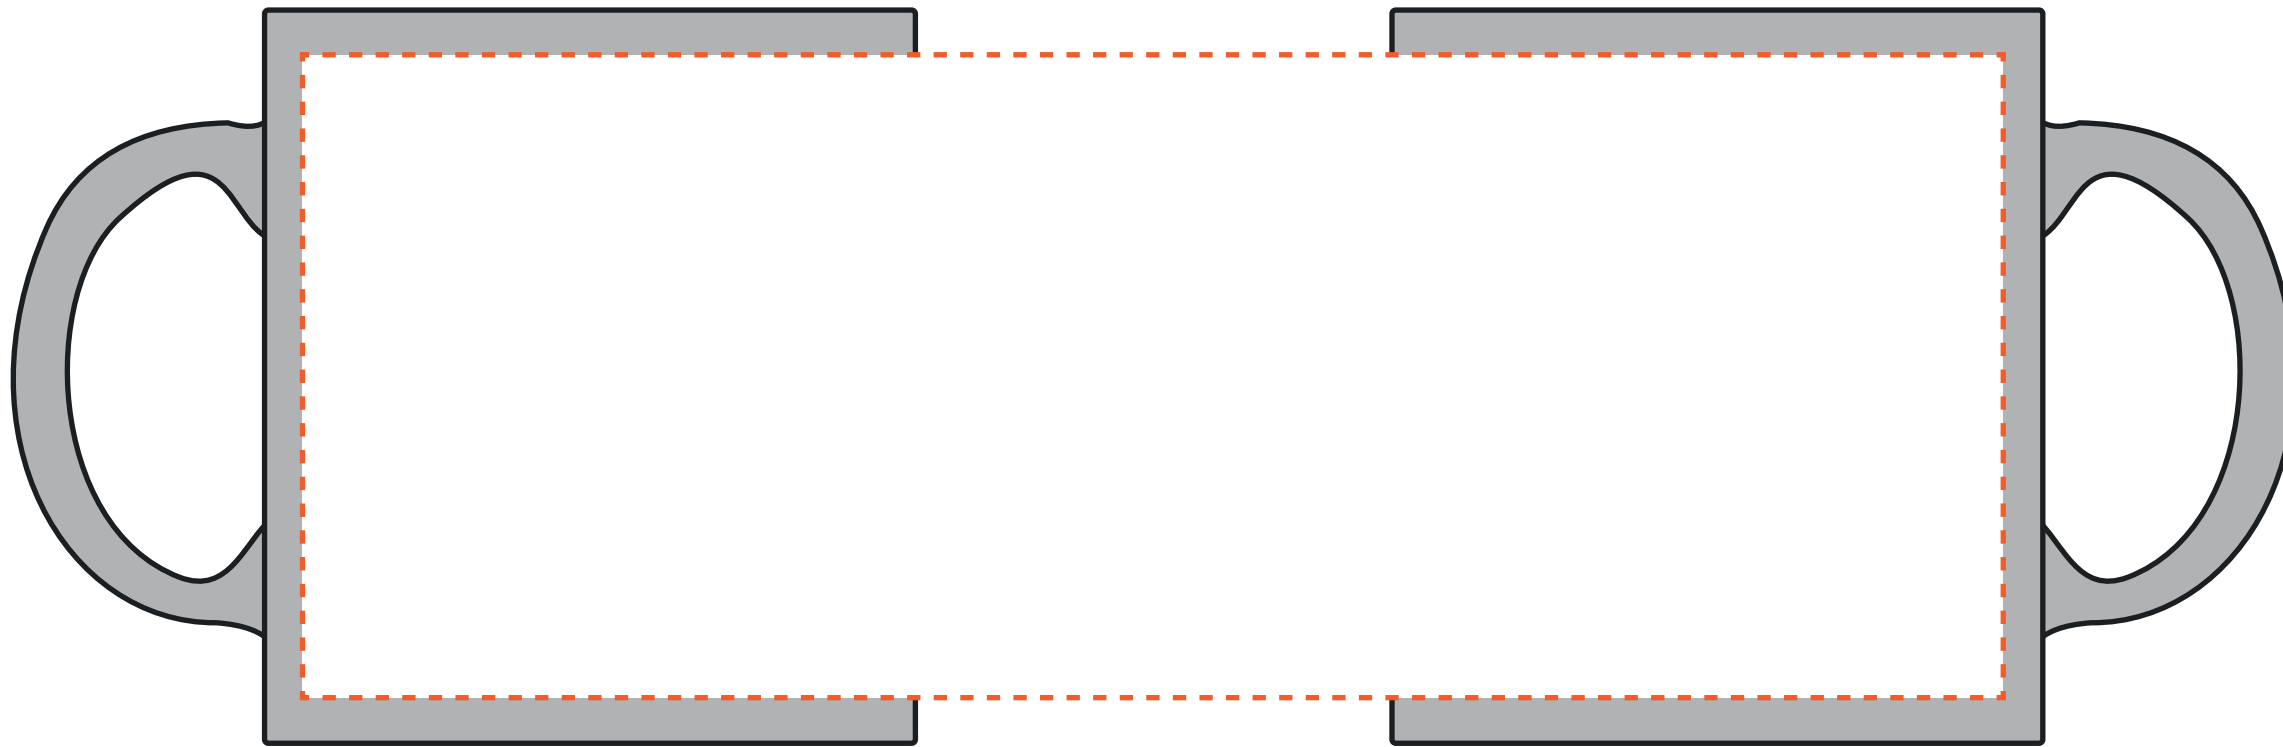

Basispositie: 60 x 60 mm

Binnenzijde: 60 x 18 mm

Onderzijde: 65 x 65 mm

Rondom: 225 x 85 mm

midden rechts van het oor

recht tegenover het oor

midden links van het oor