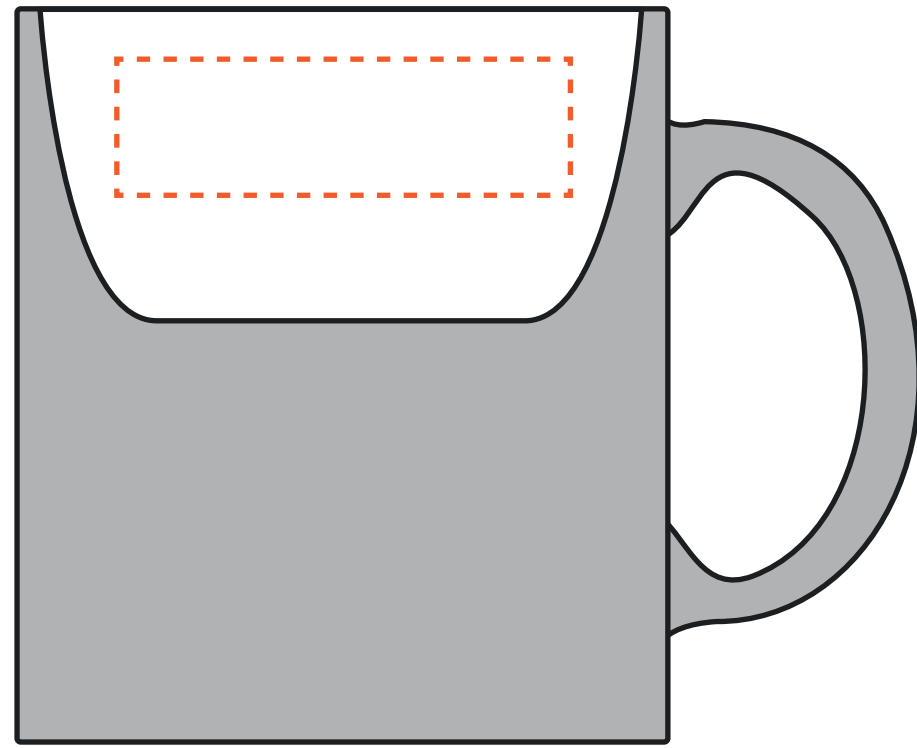

Basispositie: 60 x 60 mm

Binnenzijde: 60 x 18 mm

Onderzijde: 65 x 65 mm

Rondom: 225 x 85 mm

midden rechts van het oor

recht tegenover het oor

midden links van het oor