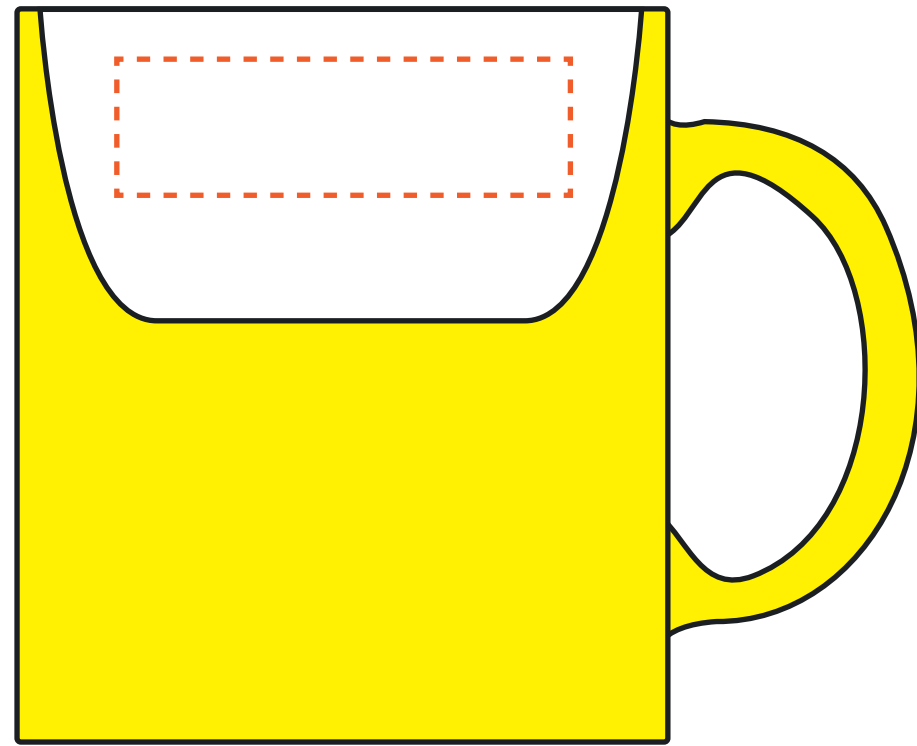

Basispositie: 60 x 60 mm

Binnenzijde: 60 x 18 mm

Onderzijde: 65 x 65 mm

Rondom: 225 x 85 mm

midden rechts van het oor

recht tegenover het oor

midden links van het oor