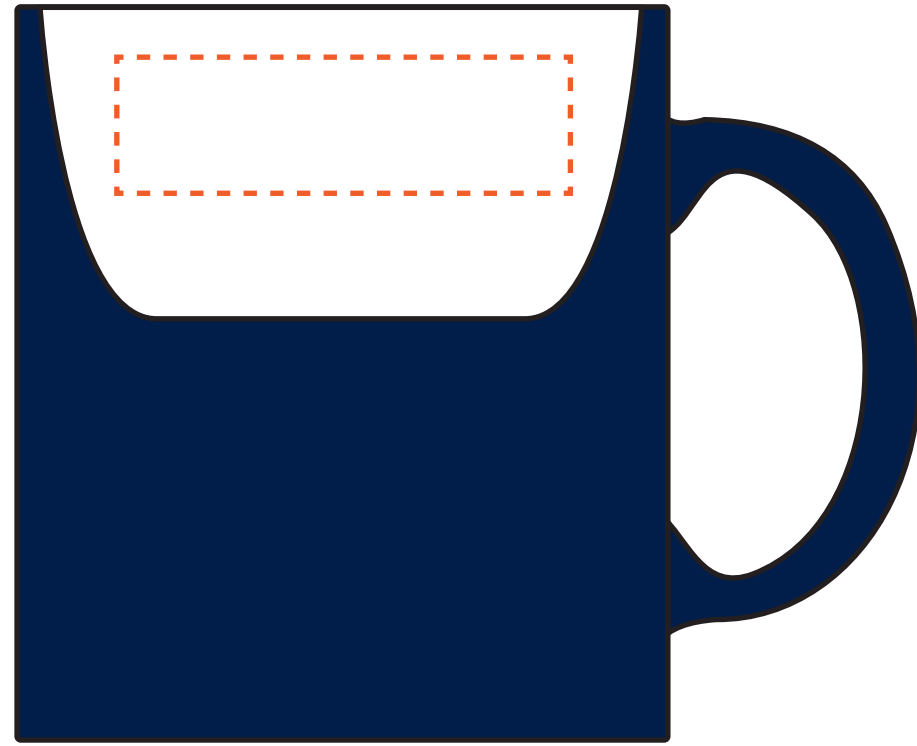

Basispositie: 60 x 60 mm

Binnenzijde: 60 x 18 mm

Onderzijde: 65 x 65 mm

Rondom: 225 x 85 mm

↑
midden rechts van het oor

↑
recht tegenover het oor

↑
midden links van het oor