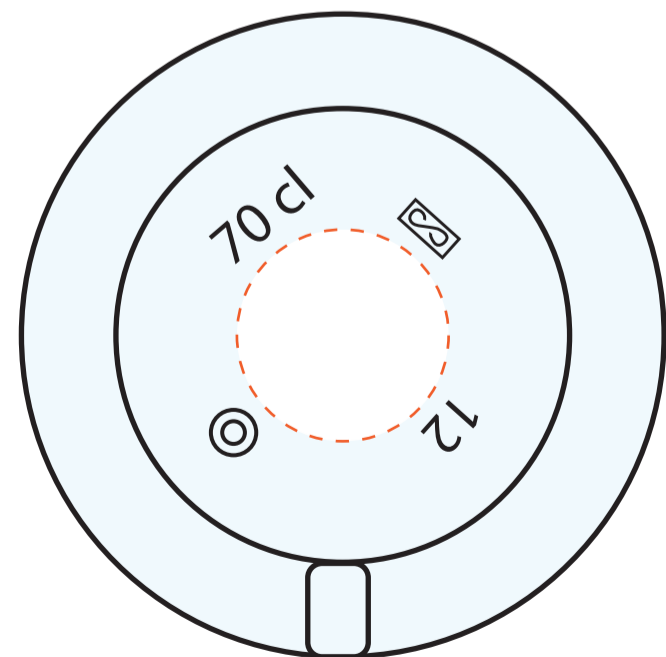

Basispositie: 50 x 50 mm

Extra groot: 70 x 100 mm

Rondom: 275 x 115 mm

Onderzijde: 28 x 28 mm