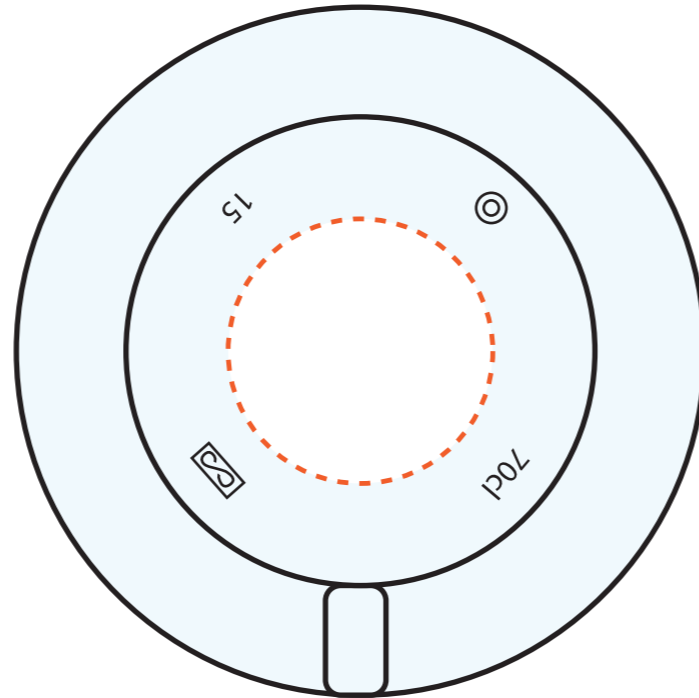

Basispositie: 65 x 65 mm

Onderzijde: ø 35 mm

Extra groot: 65 x 85 mm

Rondom: 286 x 105 mm